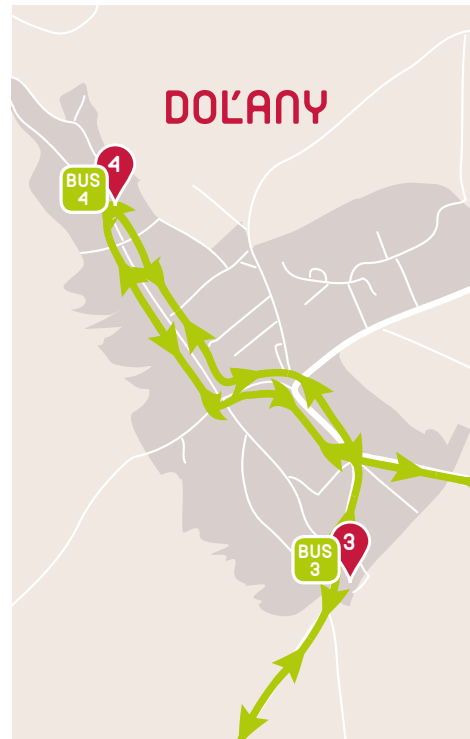

Elesko - Častá - Dol'any - Suchá nad Parnou

BUS CHUTE MALÝCH KARPÁT, OKRAH ČÍSLO 2:

Medzi vinárstvami Dobrý pocit v Ružindole a TERRA PARNOU v Suchej nad Parnou bude premávať samostatná kyvadlová doprava mikrobused, ktorá bude nadväzovať na hlavnú kyvadlovú dopravu.

ODCHODY AUTOBUSOV ZO ZASTÁVOK:

SMER JAZDY: MODRA NÁMESTIE - ELESKO - ČASTÁ - DOL'ANY - SUCHÁ NAD PARNOU

MODRA ZASTÁUKA: NÁMESTIE
ĎALŠIA ZASTÁUKA: ELESKO
 11:00 / 12:00 / 13:00 / 14:00 / 15:00 /
 16:00 / 17:00 / 18:00 / 19:00 / 20:00

SMER JAZDY: SUCHÁ NAD PARNOU - DOL'ANY - ČASTÁ - ELESKO - MODRA NÁMESTIE

SUCHÁ NAD PARNOU ZASTÁUKA: TERRA PARNA / ĎALŠIA ZASTÁUKA: DOL'ANY UÍNA Z MLÝNA
 11:00 / 12:00 / 13:00 / 14:00 / 15:00 / 16:00 /
 17:00 / 18:00 / 19:00 / 20:00 / 21:00

DOL'ANY ZASTÁUKA: UÍNA Z MLÝNA
ĎALŠIA ZASTÁUKA: HORUÁTH
 11:15 / 12:15 / 13:15 / 14:15 / 15:15 / 16:15 /
 17:15 / 18:15 / 19:15 / 20:15 / 21:15

DOL'ANY ZASTÁUKA: HORUÁTH
ĎALŠIA ZASTÁUKA: ČASTÁ MYSLÍK
 11:19 / 12:19 / 13:19 / 14:19 / 15:19 / 16:19 /
 17:19 / 18:19 / 19:19 / 20:19 / 21:19